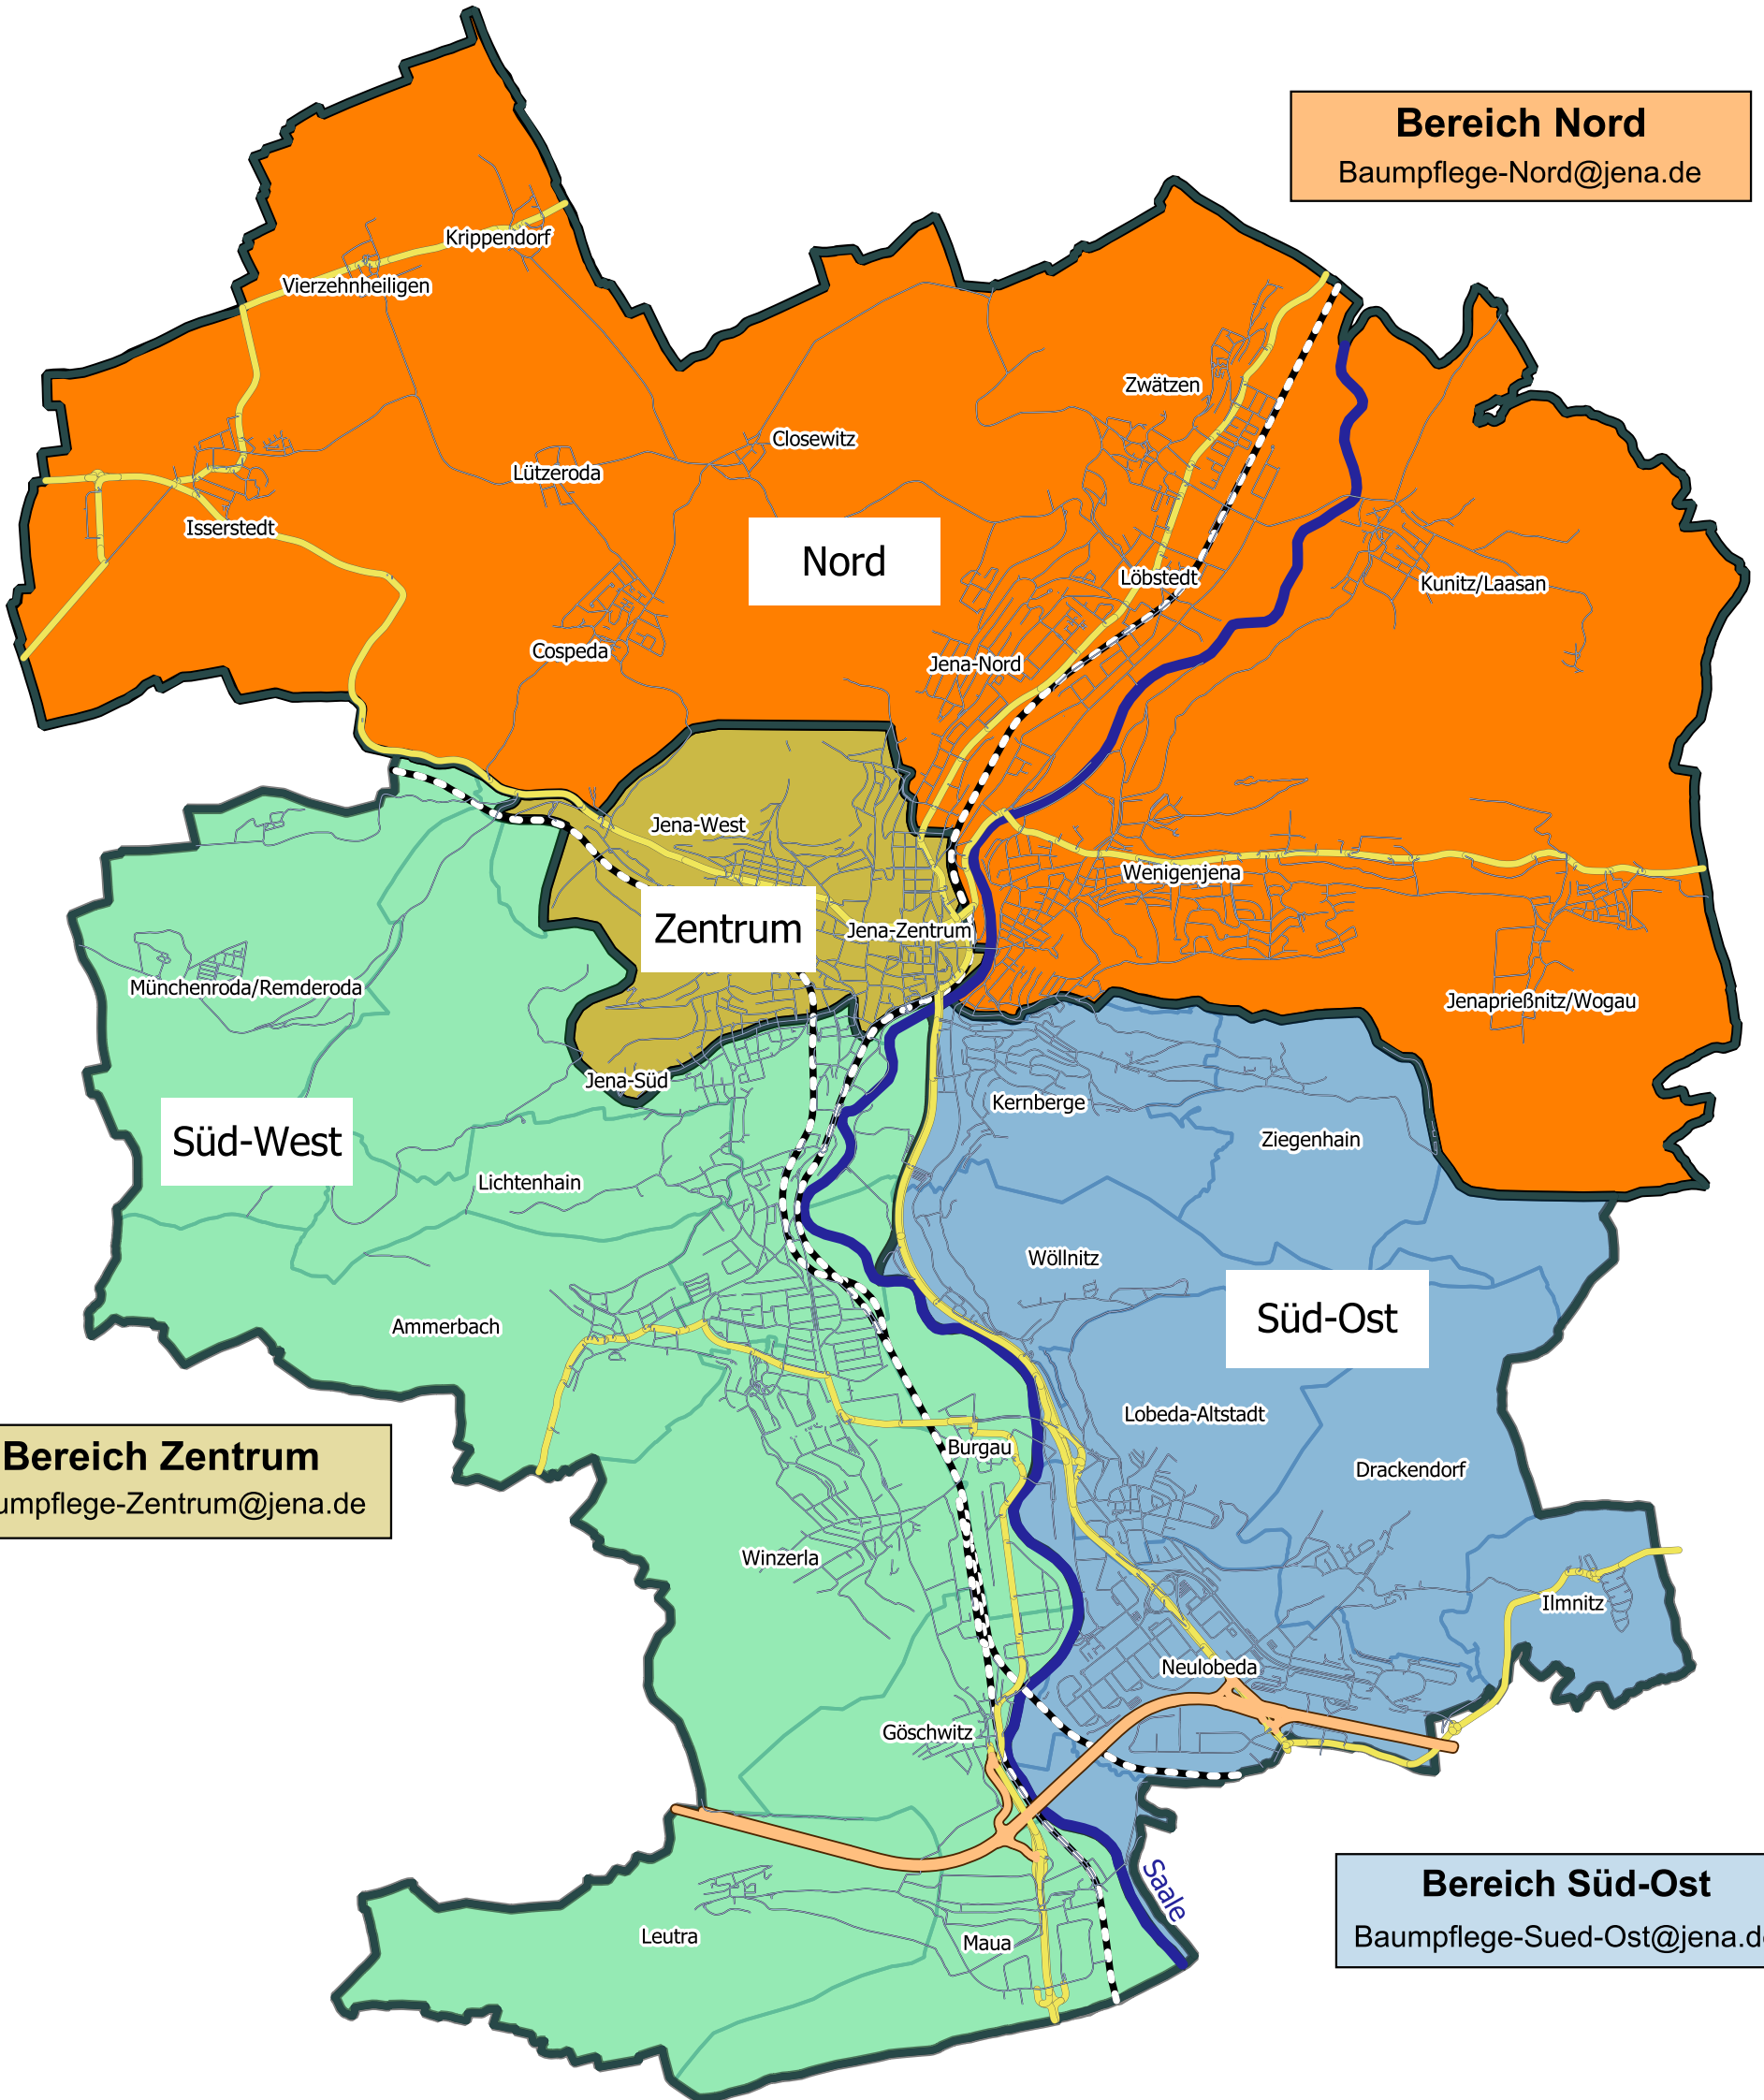

Zuständigkeitsbereiche Baumpflege

Tel. 03641 - 49 89 750 Baumpflege@jena.de

**Bereich
Kommunale Immobilien Jena**

Baumpflege-KIJ@jena.de

**Bereich
Gewässer II. Ordnung**

Baumpflege-Gewaesser@jena.de

Bereich Nord

Baumpflege-Nord@jena.de

Bereich Süd-West

Baumpflege-Sued-West@jena.de

Kommunalservice Jena

Team Baumpflege
GB Tiefbau und Stadtraum
Löbstedter Str. 68
07749 Jena

Karte erstellt: O. Kissing Datum: 01.07.2023