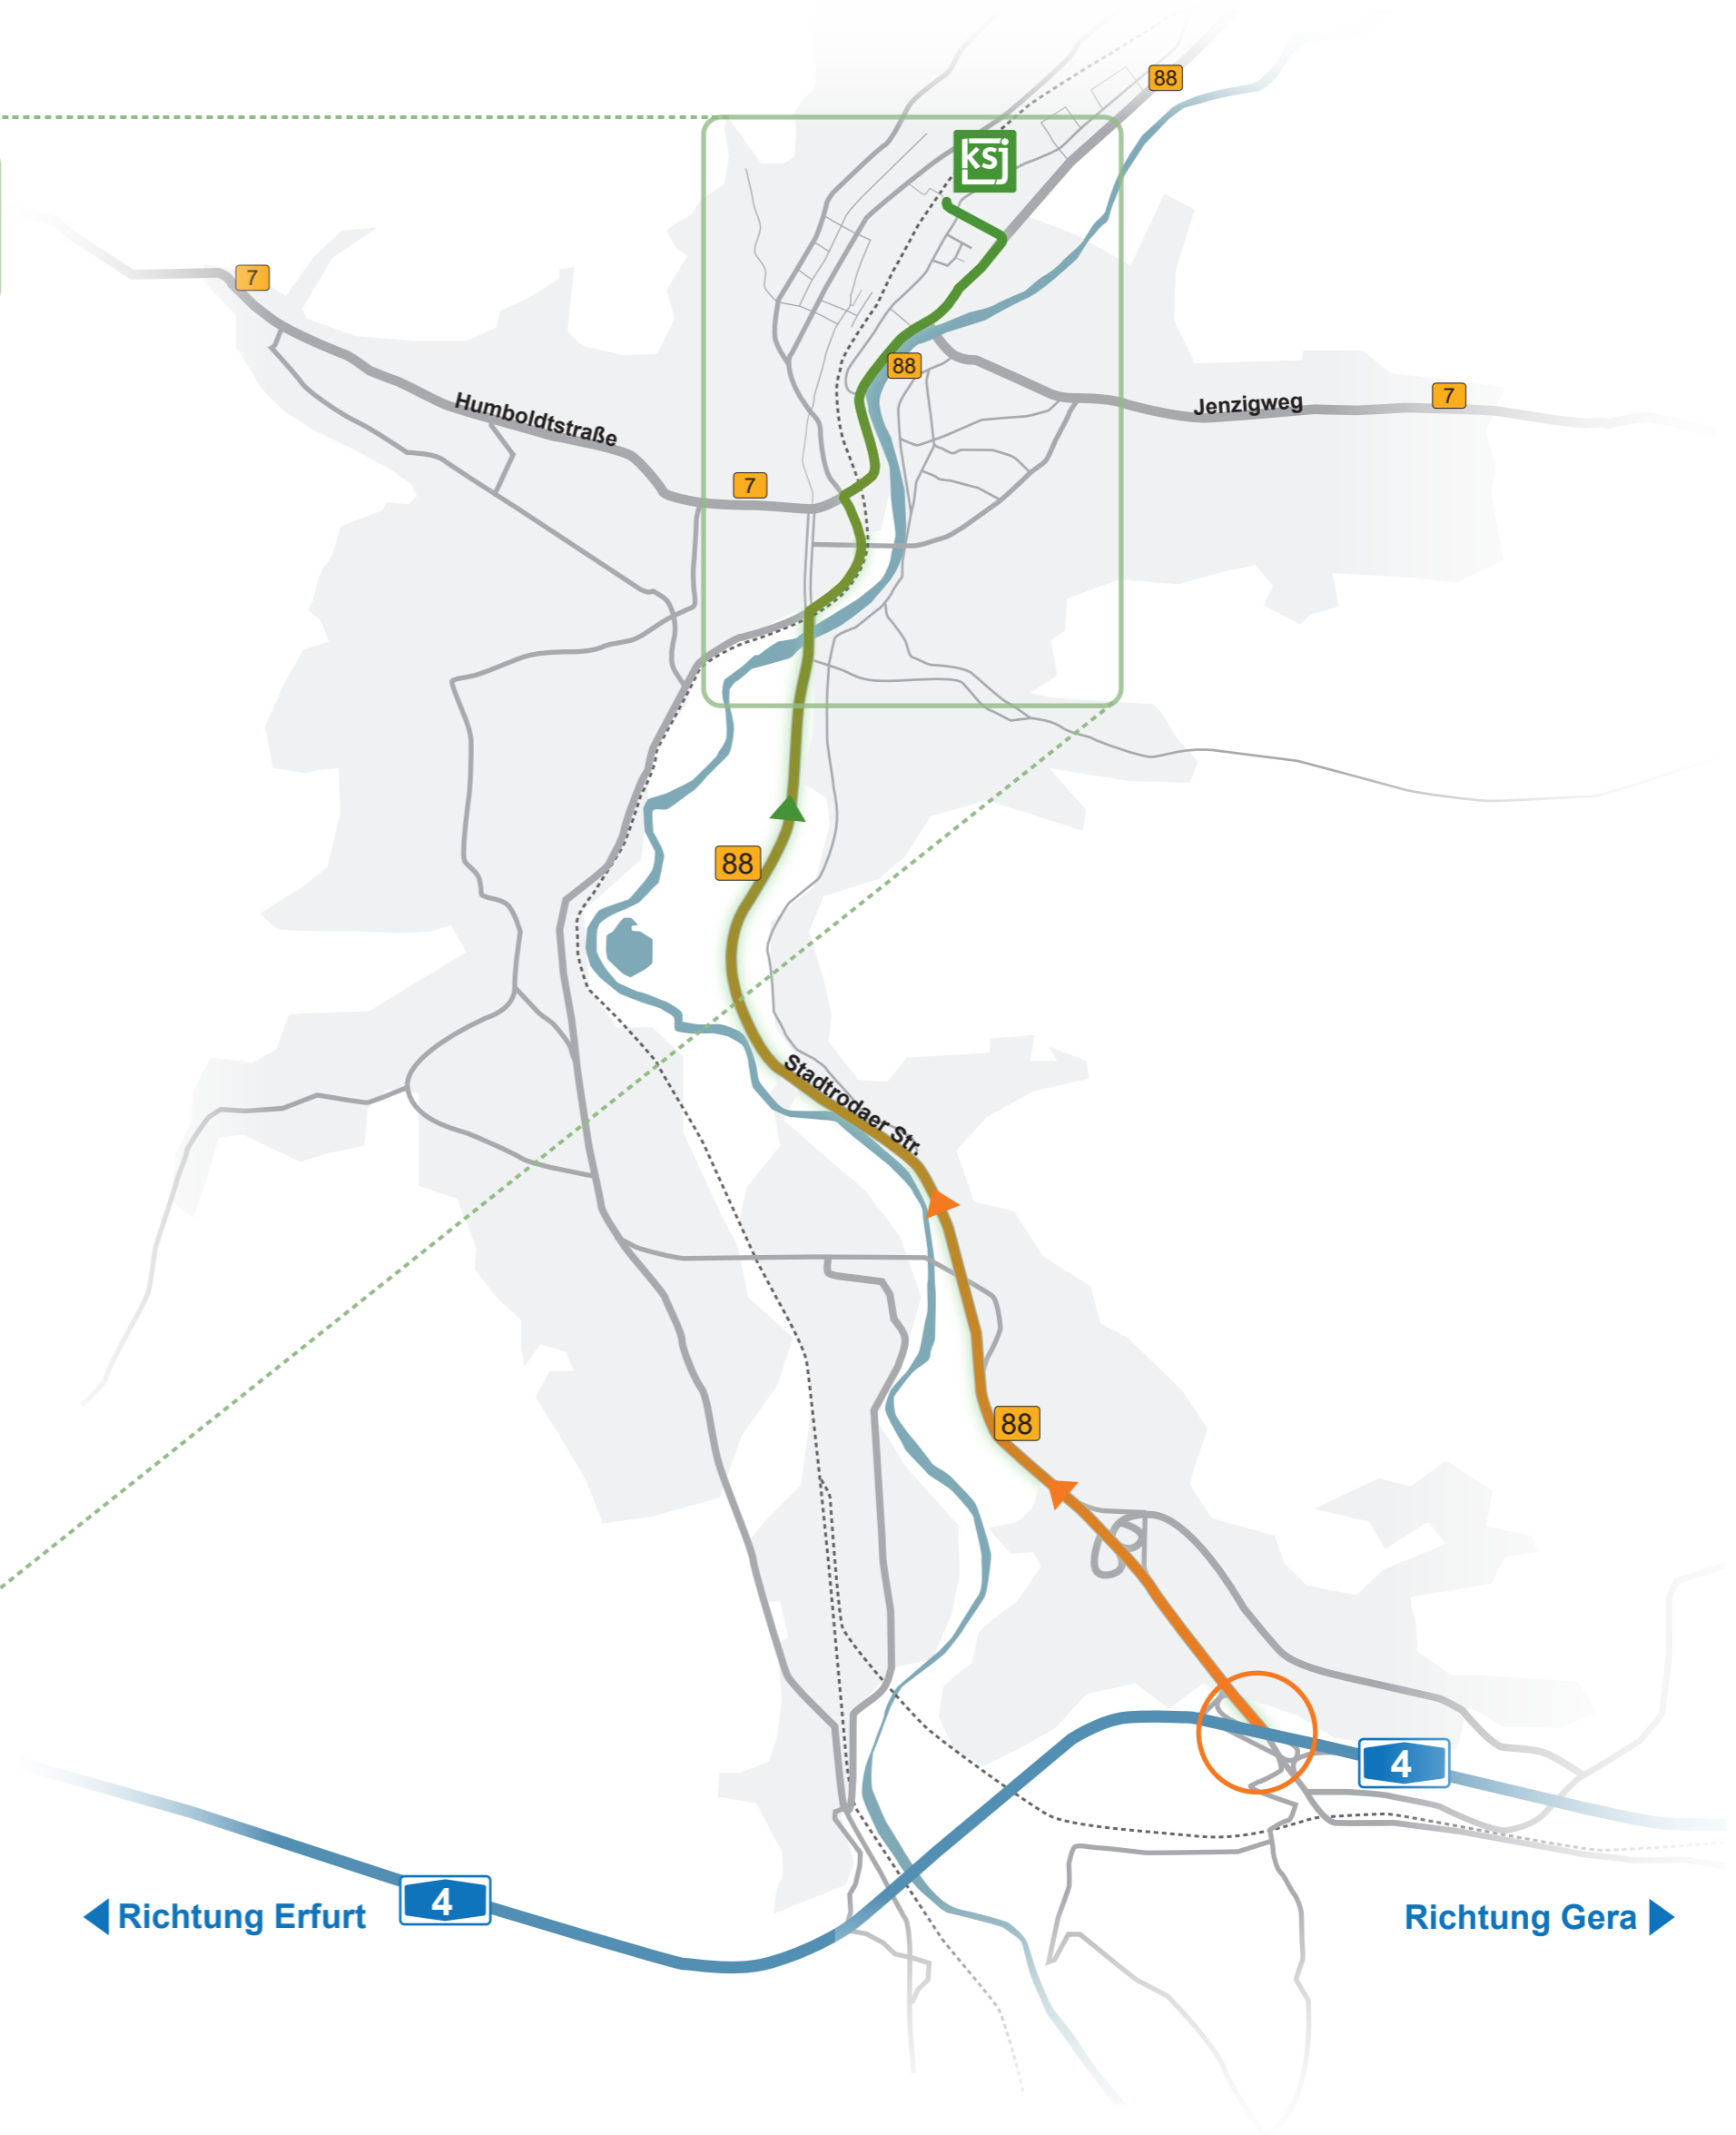

**kommunal service jena**  
 Löstedter Straße 56, 07749 Jena  
 ■ Hauptsitz & Servicecenter  
 ■ Wertstoffhof  
 ■ Gebührenstelle

**ANFAHRT**  
 kommunal **service jena**

← Richtung Erfurt **4**

Richtung Gera ►